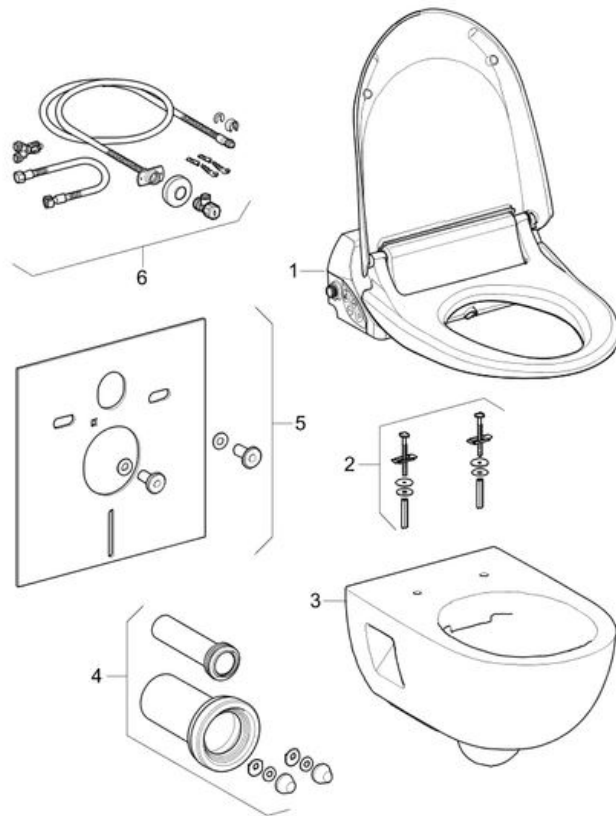

Geberit AquaClean 4000 Set
Baujahr 2014-
Gültig für Artikel

146.135.11.1

Ersatzteilzeichnung

Ersatzteile (verfügbar sind nur die Artikel, die in der Bestelltabelle gelistet sind)

Pos.	Artikel-Nr.	Bezeichnung	Bemerkungen
1		Geberit AquaClean 4000 WC-Aufsatz	weitere Ersatzteile
2	243.296.00.1	Befestigungsset kurz zu AqC Set 4000	
4	152.441.46.1	WC-Manschettengarnitur d 90, verlängert	
4		Geberit Anschlussset für Stand-WC und Wand-WC	weitere Ersatzteile
5	156.050.00.1	Schallschutzset zu Wand-WC/Bidet	
6	249.801.00.1	Balena Anschluss-Set bei UP-Spk.	