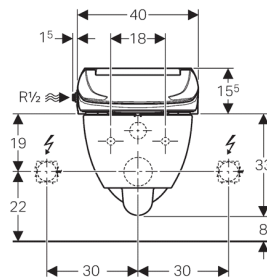

AquaClean 4000 Set

Verwendung

- Zur komfortablen WC-Benutzung
- Zum pflegenden Reinigen mit Wasser im Analbereich

Eigenschaften

- Tiefspül-WC mit schmutzabweisender Keramikoberfläche

Technische Daten

Schutzklasse	I
Schutzart	IPX4
Nennspannung	230 V AC
Netzfrequenz	50–60 Hz
Leistungsaufnahme	800 W
Leistungsaufnahme Energiesparmodus / bei eingeschalteter Heizung	0,45/5,8 W
Kabellänge	2 m
Fließdruck	0,5–10 bar
Betriebstemperatur	10–40 °C
Wassertemperatur Werkseinstellung	37 °C
Berechnungsdurchfluss	0,04 l/s
Mindestfließdruck für Berechnungsdurchfluss	0,5 bar
Duschkdauer	20 s
Maximale Belastung WC-Sitz	150 kg

Lieferumfang

- Wasseranschlusset für Anschluss seitlich links, für AP-Spülkasten
- Spritzschutz
- Ausgleichspuffer für WC-Sitz / WC-Keramik
- Befestigungsmaterial
- Wand-WC-Keramik
- Wasseranschlusset für Geberit Sigma UP-Spülkasten 12 cm und Geberit Omega UP-Spülkasten 12 cm
- Anschlusset für WC, ø 90 mm
- Schallschutzset