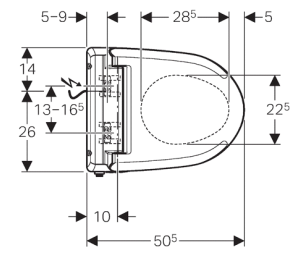

AquaClean 4000 Set

Verwendung

- Zur komfortablen WC-Benutzung
- Zum pflegenden Reinigen mit Wasser im Analbereich

Eigenschaften

- Tiefspül-WC mit schmutzabweisender Keramikoberfläche

Technische Daten

Schutzklasse	I
Schutzart	IPX4
Nennspannung	230 V AC
Netzfrequenz	50–60 Hz
Leistungsaufnahme	800 W
Leistungsaufnahme Energiesparmodus / bei eingeschalteter Heizung	0,45/5,8 W
Kabellänge	2 m
Fließdruck	0,5–10 bar
Betriebstemperatur	10–40 °C
Wassertemperatur Werkseinstellung	37 °C
Berechnungsdurchfluss	0,04 l/s
Mindestfließdruck für Berechnungsdurchfluss	0,5 bar
Duschkdauer	20 s
Maximale Belastung WC-Sitz	150 kg

Lieferumfang

- Wasseranschlusset für Anschluss seitlich links, für AP-Spülkasten
- Spritzschutz
- Ausgleichspuffer für WC-Sitz / WC-Keramik
- Befestigungsmaterial
- Wand-WC-Keramik
- Wasseranschlusset für Geberit Sigma UP-Spülkasten 12 cm und Geberit Omega UP-Spülkasten 12 cm
- Anschlusset für WC, ø 90 mm
- Schallschutzset