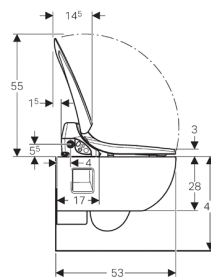

AquaClean 4000 Set

Verwendung

- Zur komfortablen WC-Benutzung
- Zum pflegenden Reinigen mit Wasser im Analbereich

Eigenschaften

- Tiefspül-WC mit schmutzabweisender Keramikoberfläche

Technische Daten

Schutzklasse	I
Schutzart	IPX4
Nennspannung	230 V AC
Netzfrequenz	50–60 Hz
Leistungsaufnahme	800 W
Leistungsaufnahme Energiesparmodus / bei eingeschalteter Heizung	0,45/5,8 W
Kabellänge	2 m
Fließdruck	0,5–10 bar
Betriebstemperatur	10–40 °C
Wassertemperatur Werkseinstellung	37 °C
Berechnungsdurchfluss	0,04 l/s
Mindestfließdruck für Berechnungsdurchfluss	0,5 bar
Duschkdauer	20 s
Maximale Belastung WC-Sitz	150 kg

Lieferumfang

- Wasseranschlusset für Anschluss seitlich links, für AP-Spülkasten
- Spritzschutz
- Ausgleichspuffer für WC-Sitz / WC-Keramik
- Befestigungsmaterial
- Wand-WC-Keramik
- Wasseranschlusset für Geberit Sigma UP-Spülkasten 12 cm und Geberit Omega UP-Spülkasten 12 cm
- Anschlusset für WC, ø 90 mm
- Schallschutzset