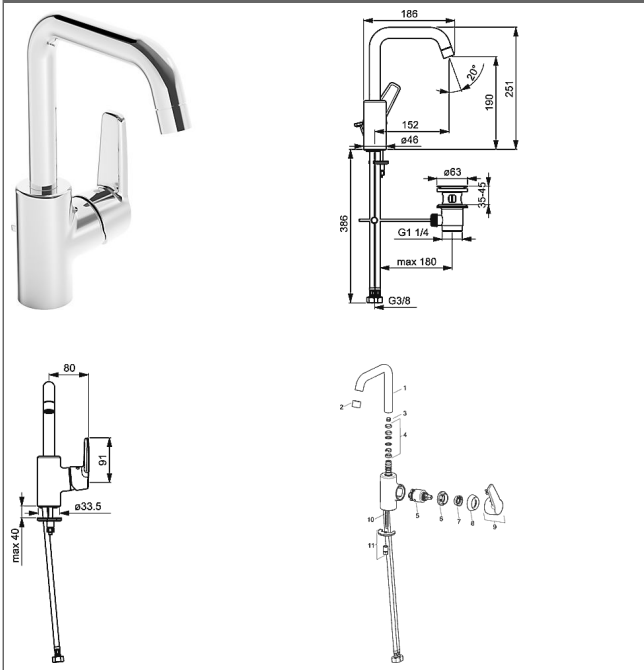

HANSAPOLO Waschtisch-Einhand-Einlochbatterie, DN 15

Bilder zum Produkt

Beschreibung

HANSAPOLO
Waschtisch-Einhand-Einlochbatterie, DN 15

P-IX (Prüfzeichen beantragt)

Durchflussmenge: 6 l/min, gemessen bei 3 bar Fließdruck

- Armaturenkörper: entzinkungsarmes Messing (MS 63)
- Bedienungshebel
- (-) W+K-Kennzeichnung
- Luftsprudler
- (-) Konstante Durchflussleistung unabhängig vom Fließdruck
- Ablaufgarnitur (Metall) und Zugbetätigung
- Rapid-Montagesystem
- Anschluss über flexible Druckschläuche G 3/8 (-) DVGW W270 zugelassen
- DVGW in Vorbereitung

Auslauf: 120° schwenkbar (-) herausnehmbarer Anschlag

HANSA Steuerpatrone classic 3.5

Produktnummer: 59913075

Anzahl in Stückliste: 1

(-) Keramikscheiben mit integrierten Fettdepots

(-) einstellbare Heißwassersperre

(-) einstellbare Wassermengenbegrenzung bis ca. 6 l/min

Variante	Art.-Nr.	
verchromt	51552293	

Produktbild

Produktzeichnung

Produktzeichnung

Produktzeichnung