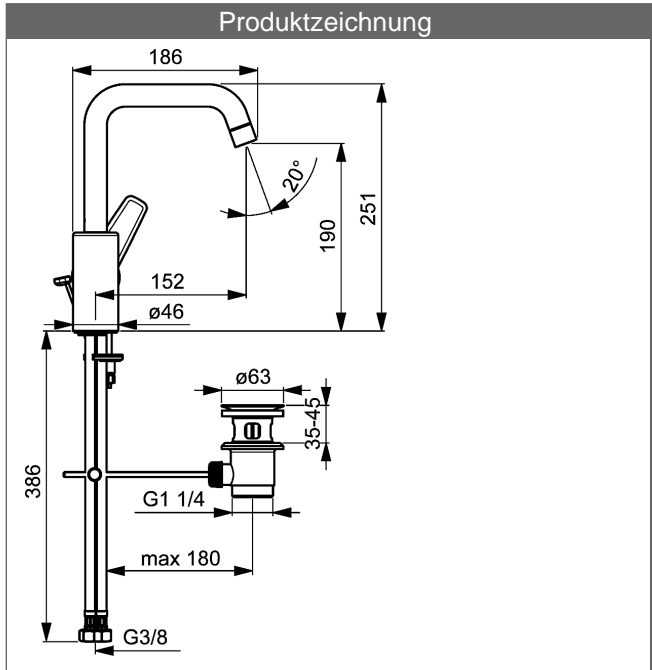

HANSAPOLO Waschtisch-Einhand-Einlochbatterie, DN 15

Bilder zum Produkt

Beschreibung

HANSAPOLO
Waschtisch-Einhand-Einlochbatterie, DN 15

P-IX (Prüfzeichen beantragt)

Durchflussmenge: 6 l/min, gemessen bei 3 bar Fließdruck

- Armaturenkörper: entzinkungsarmes Messing (MS 63)
- Bedienungshebel
- (-) W+K-Kennzeichnung
- Luftsprudler
- (-) Konstante Durchflussleistung unabhängig vom Fließdruck
- Ablaufgarnitur (Metall) und Zugbetätigung
- Rapid-Montagesystem
- Anschluss über flexible Druckschläuche G 3/8 (-) DVGW W270 zugelassen
- DVGW in Vorbereitung

Auslauf: 120° schwenkbar (-) herausnehmbarer Anschlag

HANSA Steuerpatrone classic 3.5

Produktnummer: 59913075

Anzahl in Stückliste: 1

(-) Keramikscheiben mit integrierten Fettdepots

(-) einstellbare Heißwassersperre

(-) einstellbare Wassermengenbegrenzung bis ca. 6 l/min

Variante	Art.-Nr.	
verchromt	51552293	

Produktbild

Produktzeichnung

Produktzeichnung

Produktzeichnung