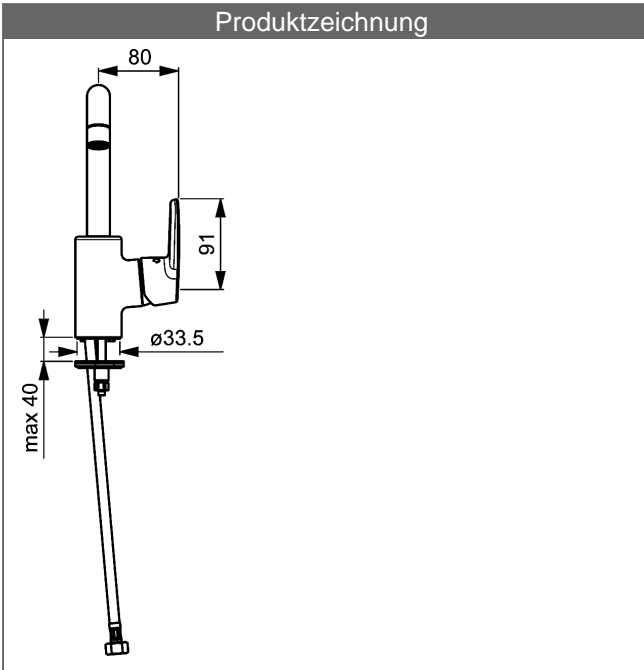

HANSAPOLO Waschtisch-Einhand-Einlochbatterie, DN 15

Bilder zum Produkt

Beschreibung

HANSAPOLO
Waschtisch-Einhand-Einlochbatterie, DN 15

P-IX (Prüfzeichen beantragt)

Durchflussmenge: 6 l/min, gemessen bei 3 bar Fließdruck

- Armaturenkörper: entzinkungsarmes Messing (MS 63)
- Bedienungshebel
- (-) W+K-Kennzeichnung
- Luftsprudler
- (-) Konstante Durchflussleistung unabhängig vom Fließdruck
- Ablaufgarnitur (Metall) und Zugbetätigung
- Rapid-Montagesystem
- Anschluss über flexible Druckschläuche G 3/8 (-) DVGW W270 zugelassen
- DVGW in Vorbereitung

Auslauf: 120° schwenkbar (-) herausnehmbarer Anschlag

HANSA Steuerpatrone classic 3.5

Produktnummer: 59913075

Anzahl in Stückliste: 1

(-) Keramikscheiben mit integrierten Fettdepots

(-) einstellbare Heißwassersperre

(-) einstellbare Wassermengenbegrenzung bis ca. 6 l/min

Variante	Art.-Nr.	
verchromt	51552293	

Produktbild

Produktzeichnung

Produktzeichnung

Produktzeichnung