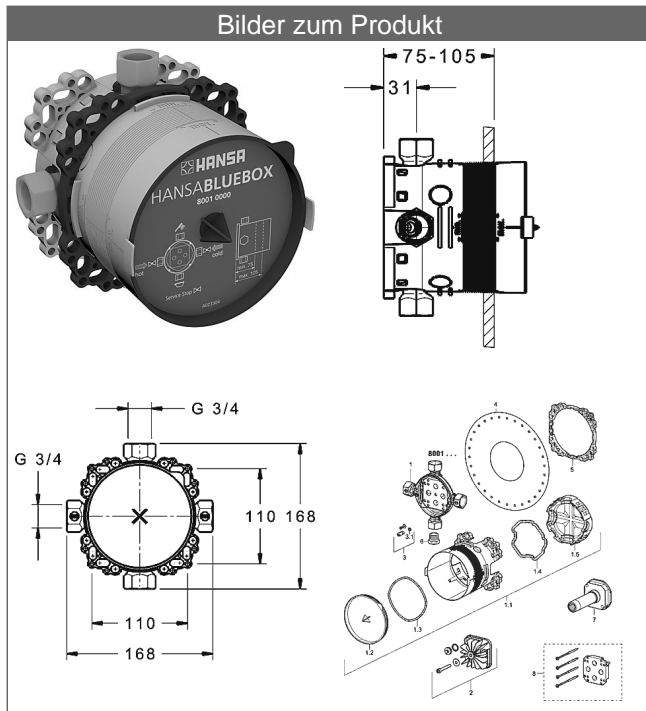

**HANSABLUEBOX**  
**Grundeinheit**  
**Unterputz-Einbaukörper**  
**mit Vorabsperrung**  
**mit Vorabsperrung**

**Beschreibung**

HANSABLUEBOX  
 Grundeinheit  
 Unterputz-Einbaukörper  
 mit Vorabsperrung  
 mit Vorabsperrung

- Einbautiefe: 75 mm - 105 mm
- Anschlusseinheit: entzinkungsarmes Messing (MS 63)
- Montagebox und Bauschutzkappe: Kunststoff
- (-) mit Dichtmanschette
- (-) Trockenausbau geeignet
- Multifix-Befestigungssystem
- alle Anschlüsse G3/4 (Stopfen wird mitgeliefert)
- Abdrückstopfen (vormontiert)
- Eigensicher gegen Rückfließen im häuslichen Gebrauch (nach DIN EN 1717)
- (-) Brauseabgang, bei Verwendung von HANSA-Wandanschlussbögen
- (-) Wannenabgang, bei freiem Auslauf
- (-) Wannen-Zu- und Ablaufgarnituren bei Verwendung der Funktionseinheit mit Sicherungseinrichtung

Variante	Art.-Nr.
	80010000

Zur kompletten Einheit bestellen Sie bitte Grundeinheit und die Funktionseinheit mit Dekorset.

Spülen nach DIN EN 806-4 mit Spülstopfen Nr. 59914185

Produktbild

Produktzeichnung