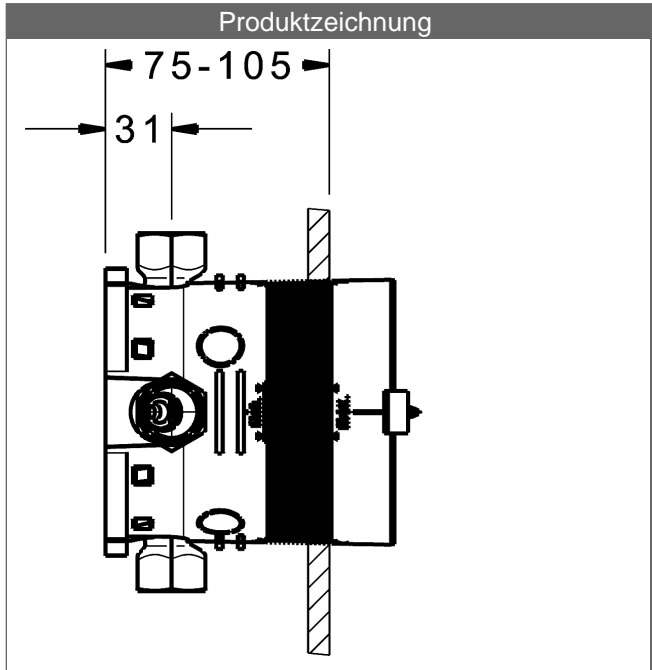

- Einbautiefe: 75 mm - 105 mm
- Anschlusseinheit: entzinkungsarmes Messing (MS 63)
- Montagebox und Bauschutzkappe: Kunststoff
- (-) mit Dichtmanschette
- (-) Trockenausbau geeignet
- Multifix-Befestigungssystem
- alle Anschlüsse G3/4 (Stopfen wird mitgeliefert)
- Abdrückstopfen (vormontiert)
- Eigensicher gegen Rückfließen im häuslichen Gebrauch (nach DIN EN 1717)
- (-) Brauseabgang, bei Verwendung von HANSA-Wandanschlussbögen
- (-) Wannenabgang, bei freiem Auslauf
- (-) Wannen-Zu- und Ablaufgarnituren bei Verwendung der Funktionseinheit mit Sicherungseinrichtung

Variante	Art.-Nr.
	80010000

Zur kompletten Einheit bestellen Sie bitte Grundeinheit und die Funktionseinheit mit Dekorset.

Spülen nach DIN EN 806-4 mit Spülstopfen Nr. 59914185

Produktbild

Produktzeichnung

Produktzeichnung

Produktzeichnung