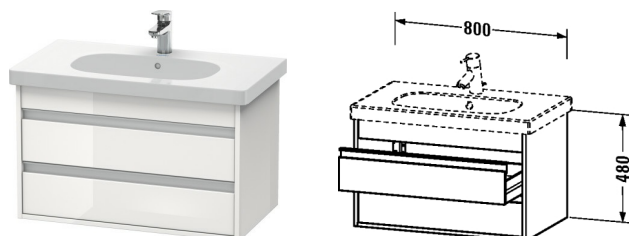

Ketho Waschtischunterbau wandhängend # KT6647

| < 800 mm > |

Waschtischunterbau wandhängend	Größe	Gewicht	Bestellnummer
2 Schubkästen, oberer Schubkasten inkl. Siphonausschnitt und Schürze, für D-Code # 034285			
Farben			
M07 Betongrau Matt Dekor M09 Lichtblau Matt Dekor M14 Terra Dekor M18 Weiss Matt Dekor M21 Nussbaum Dunkel Dekor M22 Weiss Hochglanz Dekor M31 Pine Silver Dekor M43 Basalt Matt Dekor M49 Graphit Matt Dekor M51 Pine Terra Dekor M52 Europäische Eiche Dekor M53 Kastanie Dunkel Dekor M73 Tessiner Kirschbaum Dekor M75 Leinen Dekor M79 Nussbaum Natur Dekor M91 Taupe Matt Dekor			
Variante			
	800 x 455 mm		KT6647
Infobox			
Röhrensiphon # 005026 ist empfehlenswert, Inneneinteilung optional möglich, lose einlegbar # UV 9845			
Passende Produkte			
Inneneinteilung Nachrüstbare Inneneinteilung inkl. Deckel, Diamantschwarz, für Waschtischunterbauten, 115 x 320 mm	115 x 320 mm		UV9845
Waschtisch, Möbelwaschtisch mit Überlauf, mit Hahnlochbank, Unterseite glasiert, 850 x 480 mm	850 x 480 mm		034285
Ausschreibungstext			
DURAVIT Ketho Waschtischunterbau wandhängend, Design by Christian Werner, für Waschtisch D-Code #034285. Unterbau aus hochverdichteter Dreischicht-Holzspanplatte, beidseitig mit Melaminharzdekor direkt beschichtet, mit ABS Kanten. Unempfindlich gegen Feuchtigkeit. Mit 2 Schubkästen, oberer Schubkasten inklusive Siphonausschnitt und Schürze. Griffleisten Aluminium Silber eloxiert. Abmessung(BxTxH) 800x455x480mm. Oberflächen in Dekor laut aktueller Farbtabelle. Best.Nr. KT 6647.			